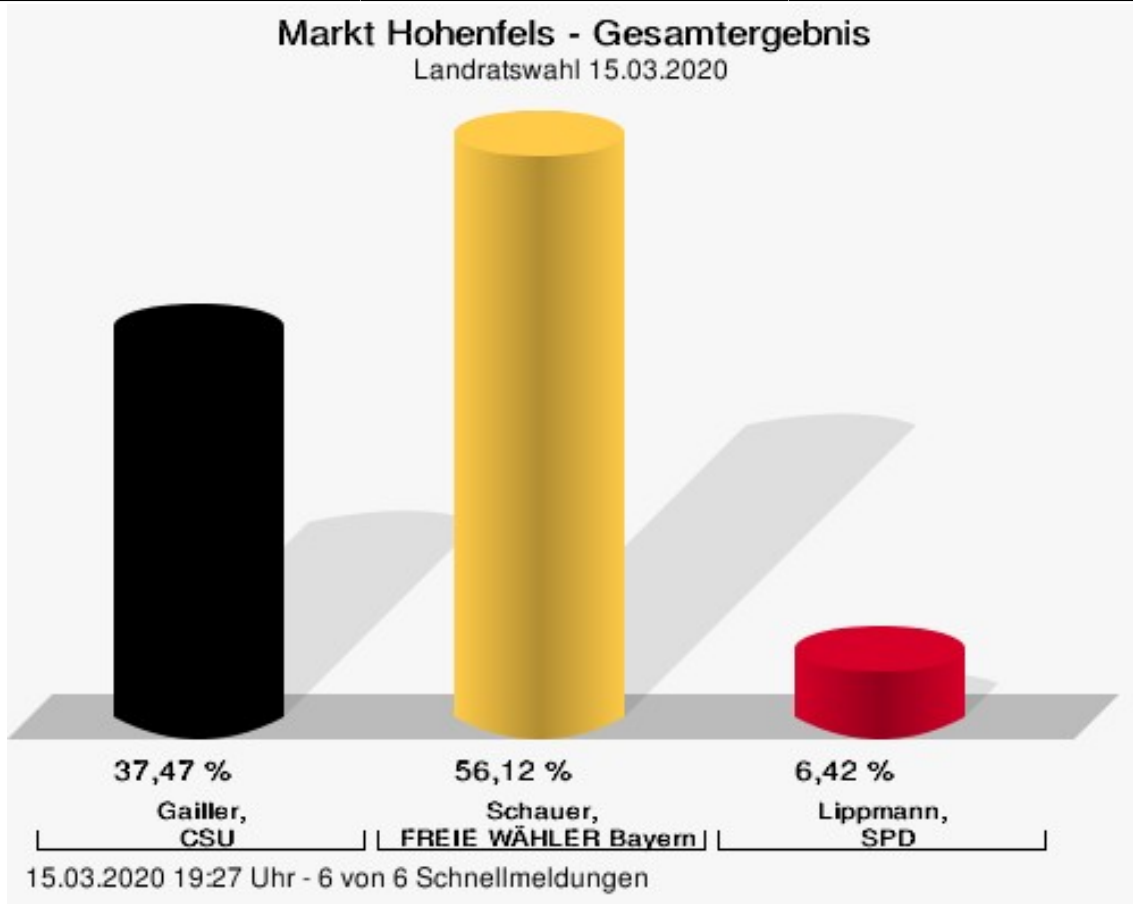

Wahl des Landrats 15.03.2020
Landkreis Neumarkt i.d.OPf.
Markt Hohenfels

	Anzahl	Prozent
Gailler, CSU	438	37,47 %
Schauer, FREIE WÄHLER	656	56,12 %
Lippmann, SPD	75	6,42 %

Gailler, CSU = Gailler, Christlich-Soziale Union in Bayern e.V.
Lippmann, SPD = Lippmann, Sozialdemokratische Partei Deutschlands

Markt Hohenfels - Gesamtergebnis

Landratswahl 15.03.2020 | 16.03.2014

15.03.2020 19:27 Uhr - 6 von 6 Schnellmeldungen

Markt Hohenfels
Landratswahl 15.03.2020
Gewinne und Verluste Gesamtergebnis

	aktuelle Wahl: Landratswahl 15.03.2020	im Vergleich zur: Landratswahl 16.03.2014	
		Ergebnis	Gewinne und Verluste
Wahlberechtigte	1.662	1.720	-58
Wähler	1.189	1.200	-11
	71,54 %	69,77 %	+ 1.77
gültige Stimmen	1.169	1.163	+6
	98,32 %	96,92 %	+ 1.40
CSU	438	727	-289
	37,47 %	62,51 %	- 25.04
FREIE WÄHLER	656	334	+322
	56,12 %	28,72 %	+ 27.40
SPD	75	102	-27
	6,42 %	8,77 %	- 2.35