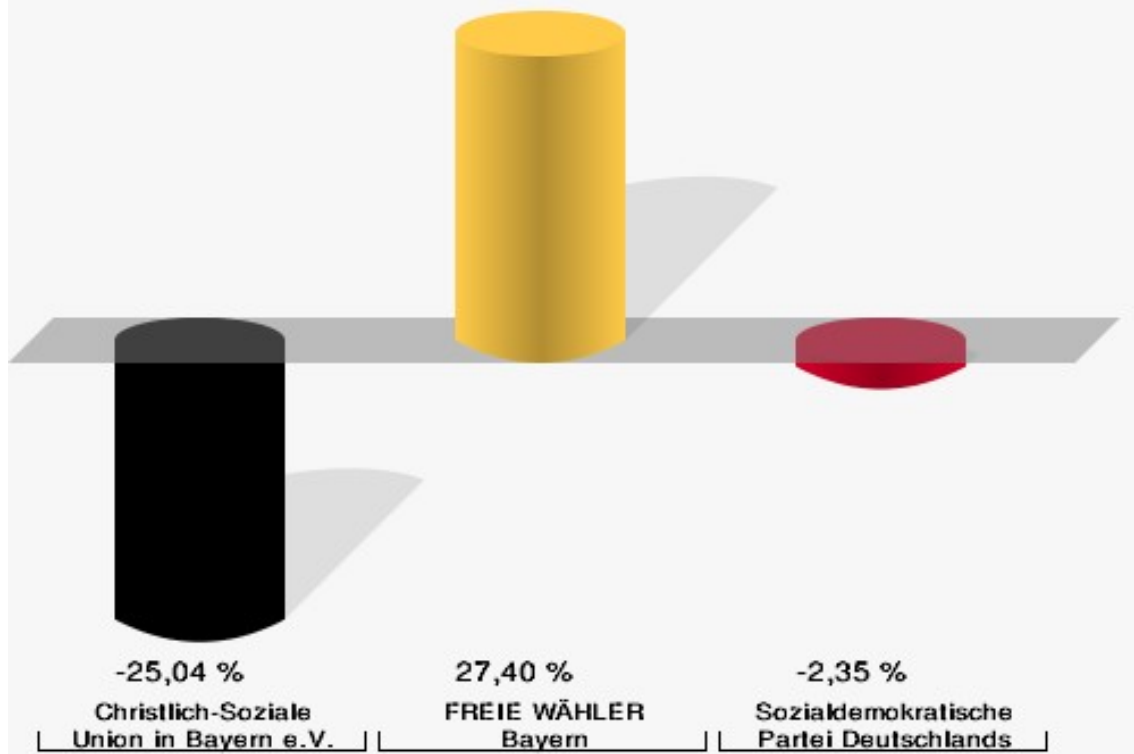

Wahl des Landrats 15.03.2020
Landkreis Neumarkt i.d.OPf.
Markt Hohenfels

	Anzahl	Prozent
Gailler, CSU	438	37,47 %
Schauer, FREIE WÄHLER	656	56,12 %
Lippmann, SPD	75	6,42 %

Gailler, CSU = Gailler, Christlich-Soziale Union in Bayern e.V.
Lippmann, SPD = Lippmann, Sozialdemokratische Partei Deutschlands

Markt Hohenfels - Gesamtergebnis

Landratswahl 15.03.2020 | 16.03.2014

15.03.2020 19:27 Uhr - 6 von 6 Schnellmeldungen

Markt Hohenfels
Landratswahl 15.03.2020
Gewinne und Verluste Gesamtergebnis

	aktuelle Wahl: Landratswahl 15.03.2020	im Vergleich zur: Landratswahl 16.03.2014	
		Ergebnis	Gewinne und Verluste
Wahlberechtigte	1.662	1.720	-58
Wähler	1.189	1.200	-11
	71,54 %	69,77 %	+ 1.77
gültige Stimmen	1.169	1.163	+6
	98,32 %	96,92 %	+ 1.40
CSU	438	727	-289
	37,47 %	62,51 %	- 25.04
FREIE WÄHLER	656	334	+322
	56,12 %	28,72 %	+ 27.40
SPD	75	102	-27
	6,42 %	8,77 %	- 2.35