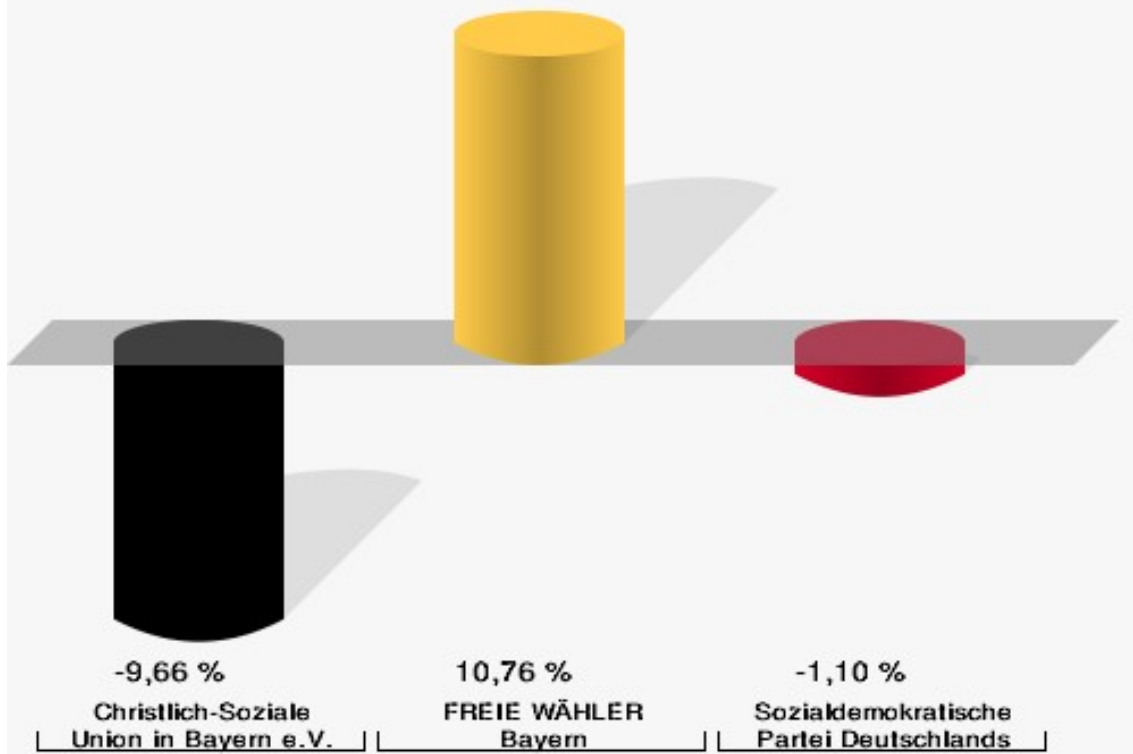

Wahl des Landrats 15.03.2020
Landkreis Neumarkt i.d.OPf.
Markt Breitenbrunn

	Anzahl	Prozent
Gailler, CSU	1.003	47,56 %
Schauer, FREIE WÄHLER	985	46,70 %
Lippmann, SPD	121	5,74 %

Gailler, CSU = Gailler, Christlich-Soziale Union in Bayern e.V.
Lippmann, SPD = Lippmann, Sozialdemokratische Partei Deutschlands

Markt Breitenbrunn - Gesamtergebnis

Landratswahl 15.03.2020 | 16.03.2014

15.03.2020 19:05 Uhr - 8 von 8 Schnellmeldungen

Markt Breitenbrunn
Landratswahl 15.03.2020
Gewinne und Verluste Gesamtergebnis

	aktuelle Wahl: Landratswahl 15.03.2020	im Vergleich zur: Landratswahl 16.03.2014	
		Ergebnis	Gewinne und Verluste
Wahlberechtigte	2.863	2.720	+143
Wähler	2.163	1.989	+174
	75,55 %	73,13 %	+ 2.42
gültige Stimmen	2.109	1.959	+150
	97,50 %	98,49 %	- 0.99
CSU	1.003	1.121	-118
	47,56 %	57,22 %	- 9.66
FREIE WÄHLER	985	704	+281
	46,70 %	35,94 %	+ 10.76
SPD	121	134	-13
	5,74 %	6,84 %	- 1.10