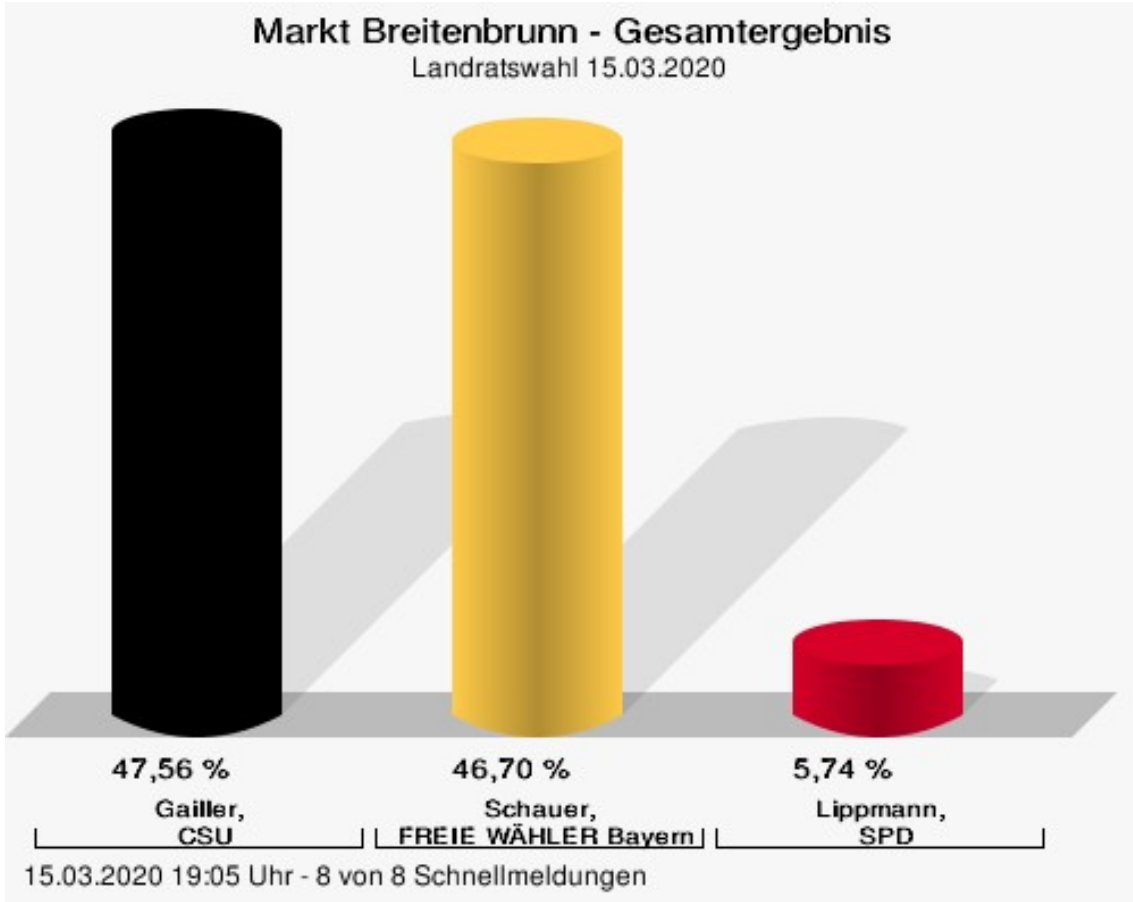

Wahl des Landrats 15.03.2020
Landkreis Neumarkt i.d.OPf.
Markt Breitenbrunn

	Anzahl	Prozent
Gailler, CSU	1.003	47,56 %
Schauer, FREIE WÄHLER	985	46,70 %
Lippmann, SPD	121	5,74 %

Gailler, CSU = Gailler, Christlich-Soziale Union in Bayern e.V.
Lippmann, SPD = Lippmann, Sozialdemokratische Partei Deutschlands

Markt Breitenbrunn - Gesamtergebnis

Landratswahl 15.03.2020 | 16.03.2014

15.03.2020 19:05 Uhr - 8 von 8 Schnellmeldungen

Markt Breitenbrunn
Landratswahl 15.03.2020
Gewinne und Verluste Gesamtergebnis

	aktuelle Wahl: Landratswahl 15.03.2020	im Vergleich zur: Landratswahl 16.03.2014	
		Ergebnis	Gewinne und Verluste
Wahlberechtigte	2.863	2.720	+143
Wähler	2.163	1.989	+174
	75,55 %	73,13 %	+ 2.42
gültige Stimmen	2.109	1.959	+150
	97,50 %	98,49 %	- 0.99
CSU	1.003	1.121	-118
	47,56 %	57,22 %	- 9.66
FREIE WÄHLER	985	704	+281
	46,70 %	35,94 %	+ 10.76
SPD	121	134	-13
	5,74 %	6,84 %	- 1.10